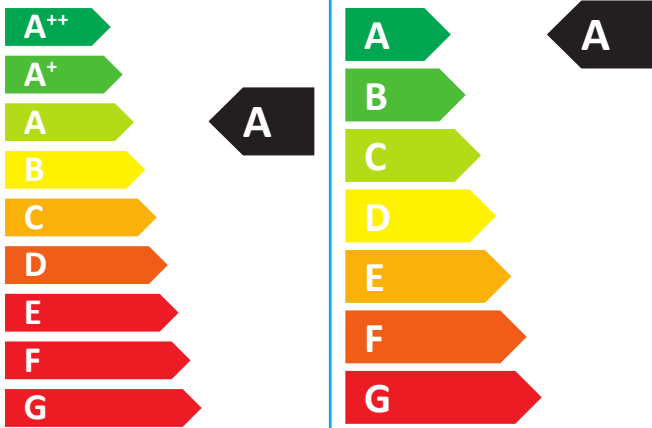

ENERG
енергия · ενεργεια

Buderus

Logamax plus
GB192i-25 T100S H
7738100735

46dB

25
kW